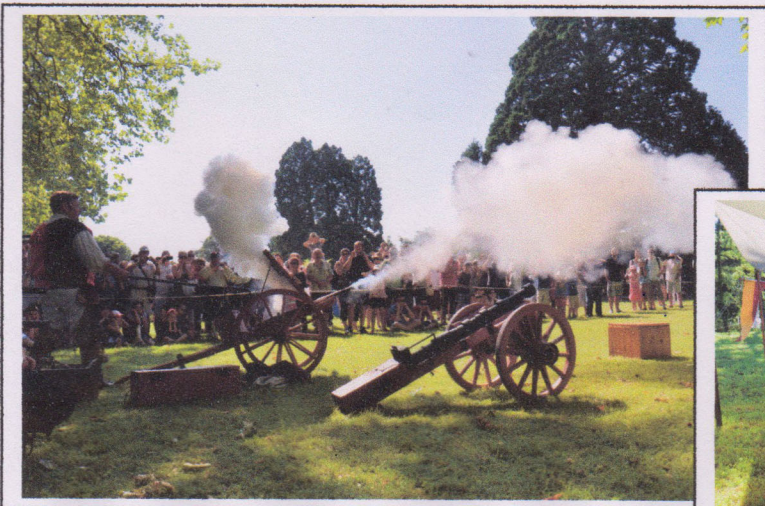

CHATEAU DE PISANY

5 PLACE DU CHÂTEAU 17600 PISANY

L'Artilleur du Roy

WEEK-END MEDIEVAL 25 & 26 MAI 2024

ARTISANTS & EXPOSANTS MEDIEVAUX

JEUX MEDIEVAUX

A NE PAS MANQUER : SPECTACLE DE TIRS DE CANNONS ET COMBATS DE CHEVALIERS EN LICE